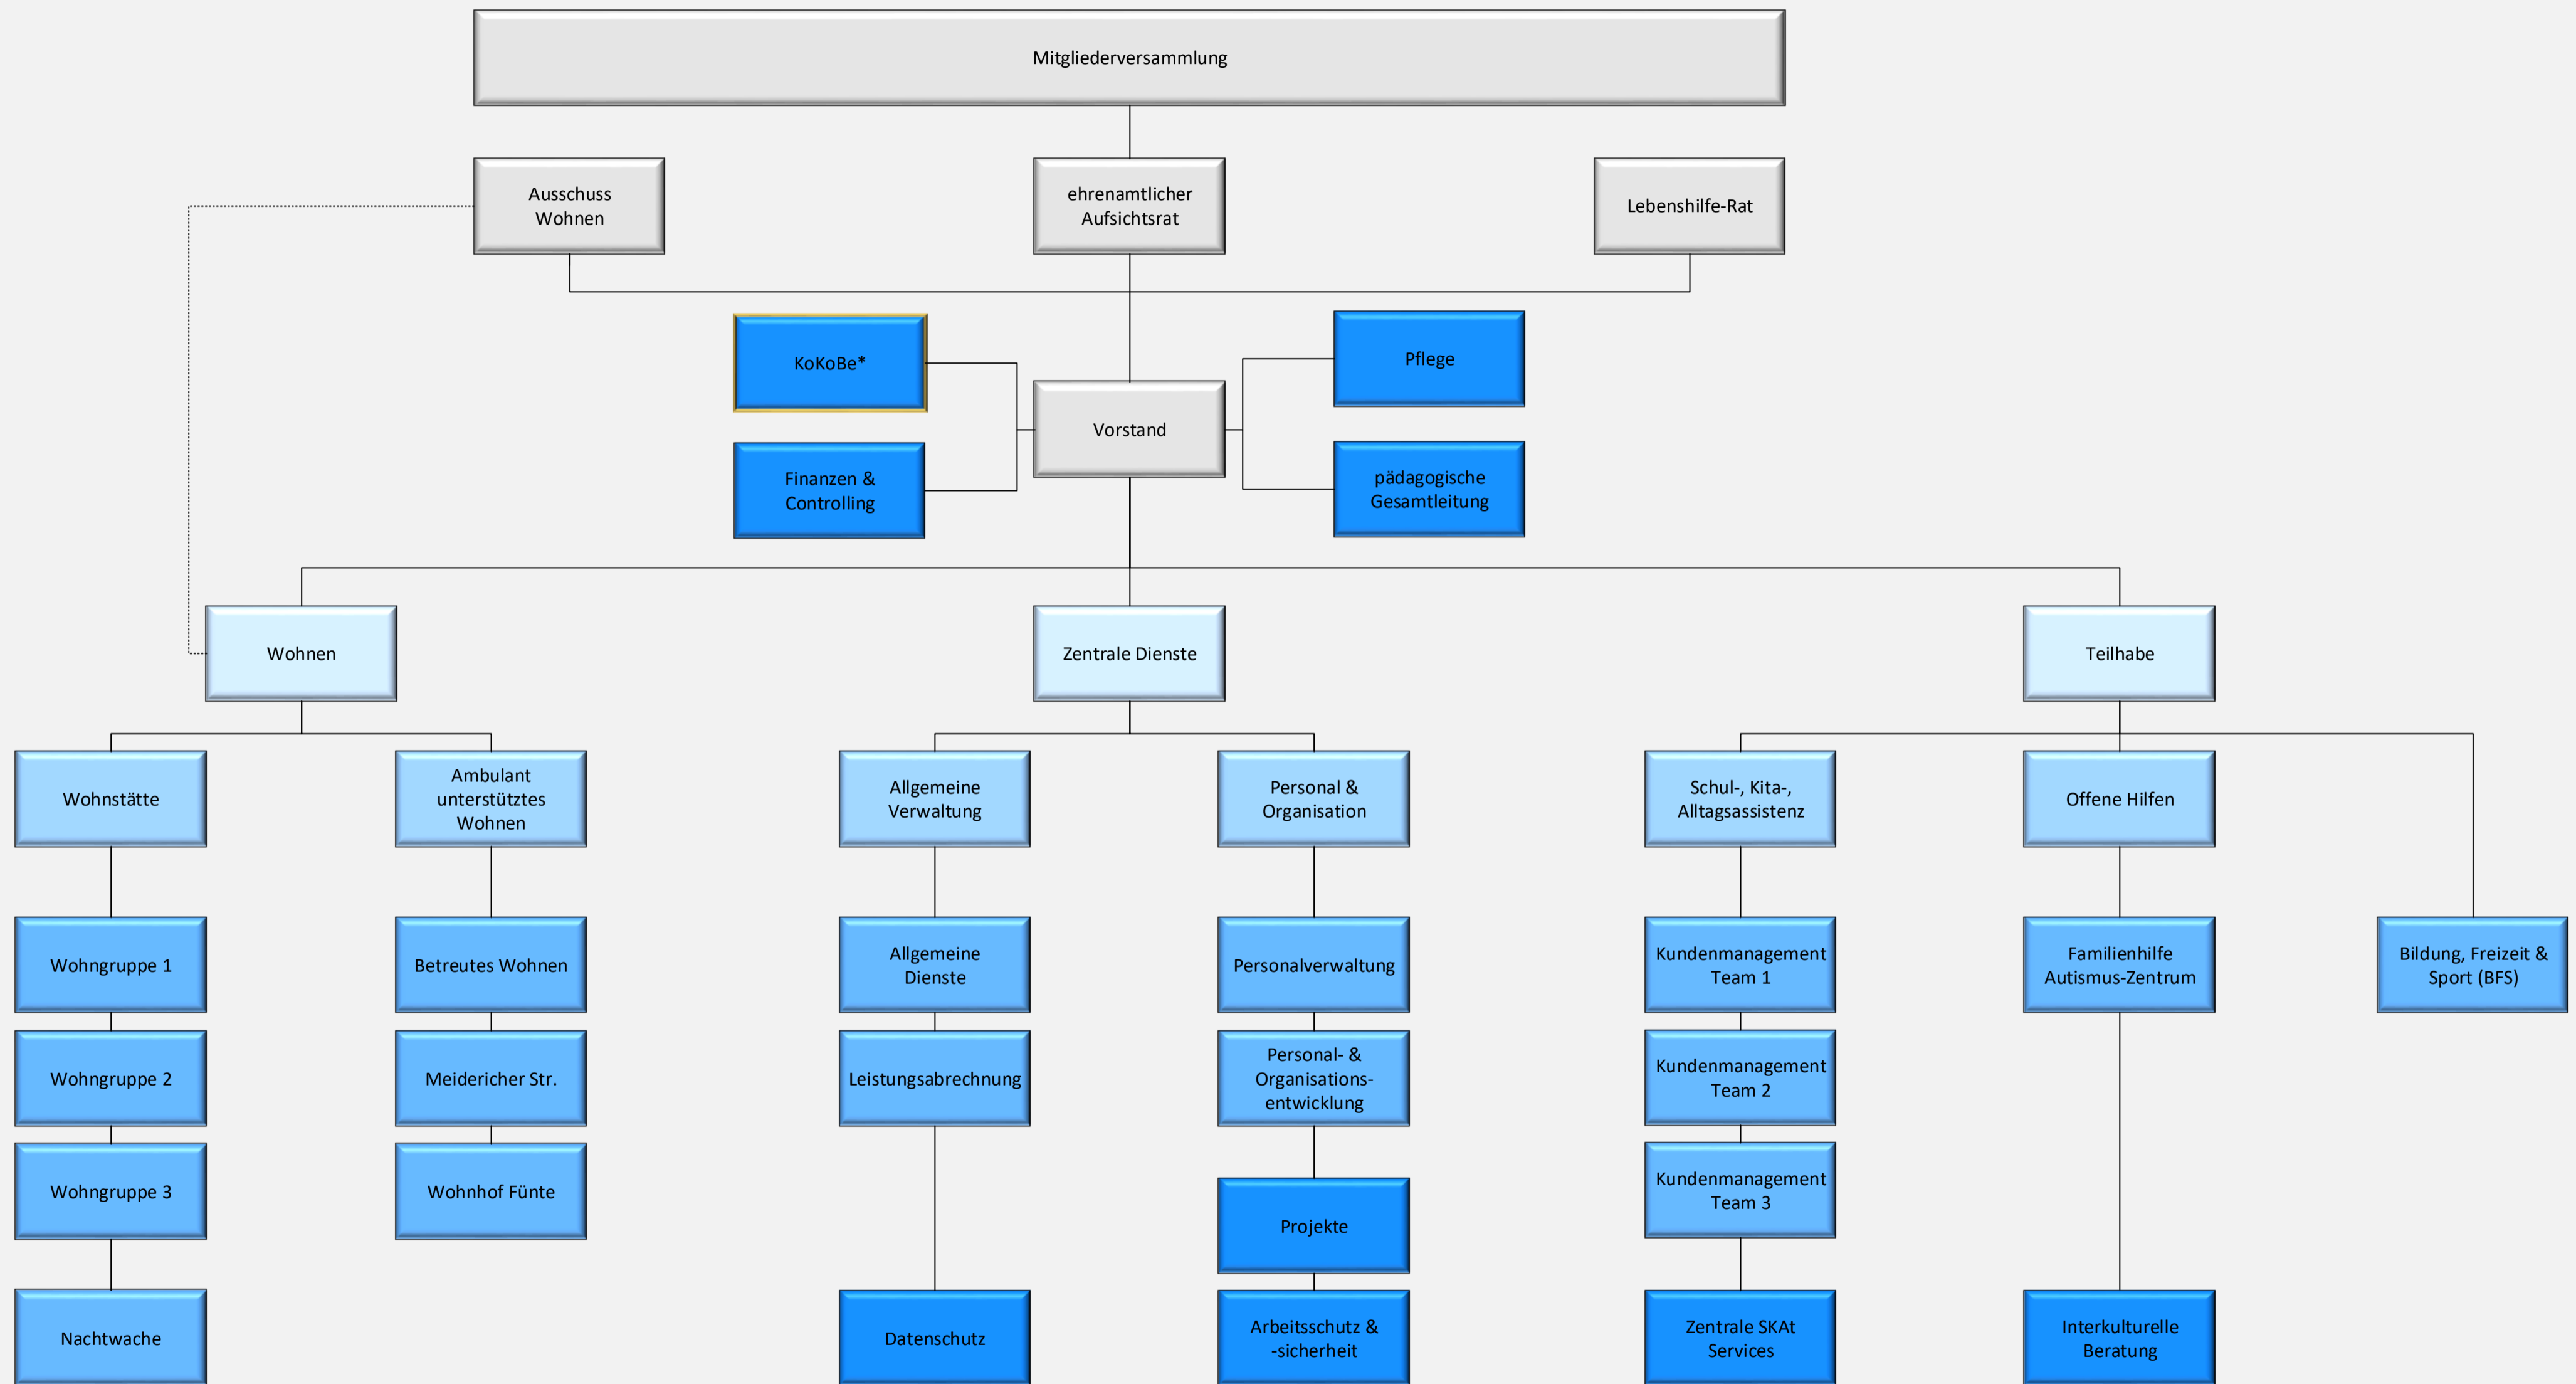

Organigramm Lebenshilfe e.V. Ortsvereinigung Mülheim an der Ruhr

* Lebenshilfe Mülheim als einer von zwei Trägern der KoKoBe.

Gremium, Organ

Bereich

Abteilung

Team

Sonderdienst, Stab