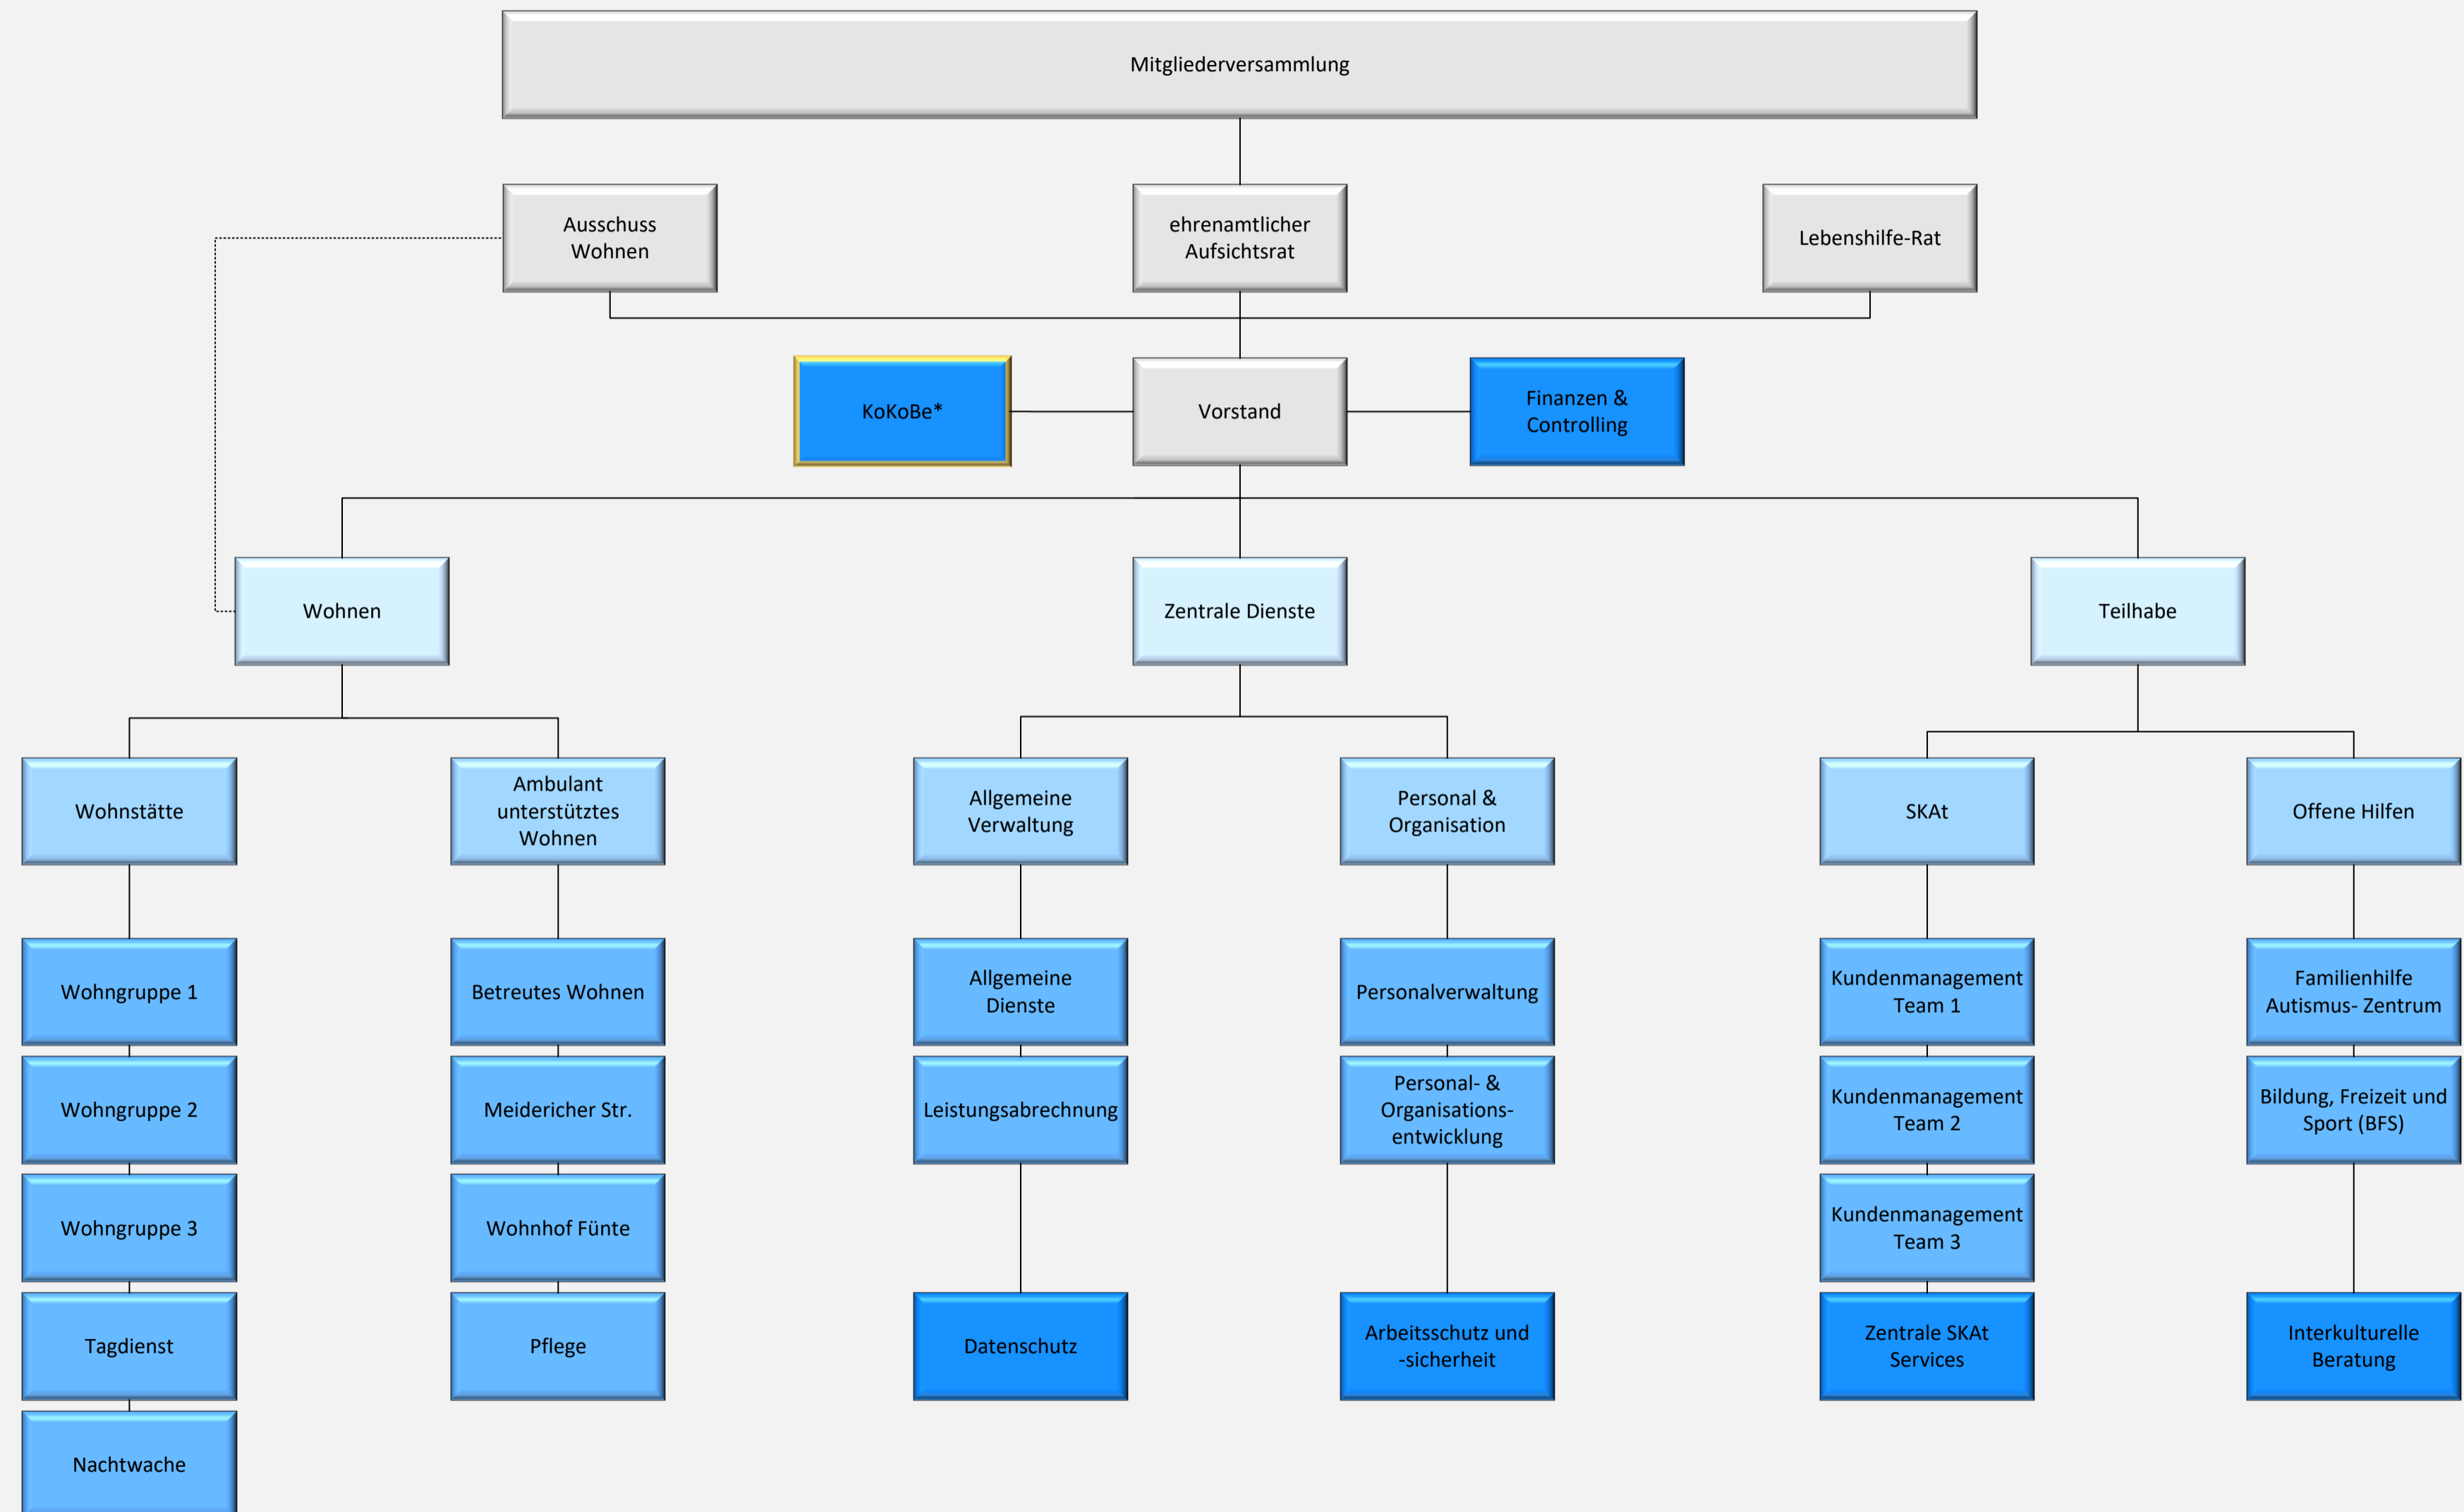

Organigramm Lebenshilfe e.V. Ortsvereinigung Mülheim an der Ruhr

* Lebenshilfe Mülheim als einer von zwei Trägern der KoKoBe.

Gremium, Organ

Bereich

Abteilung

Team

Sonderdienst, Stab