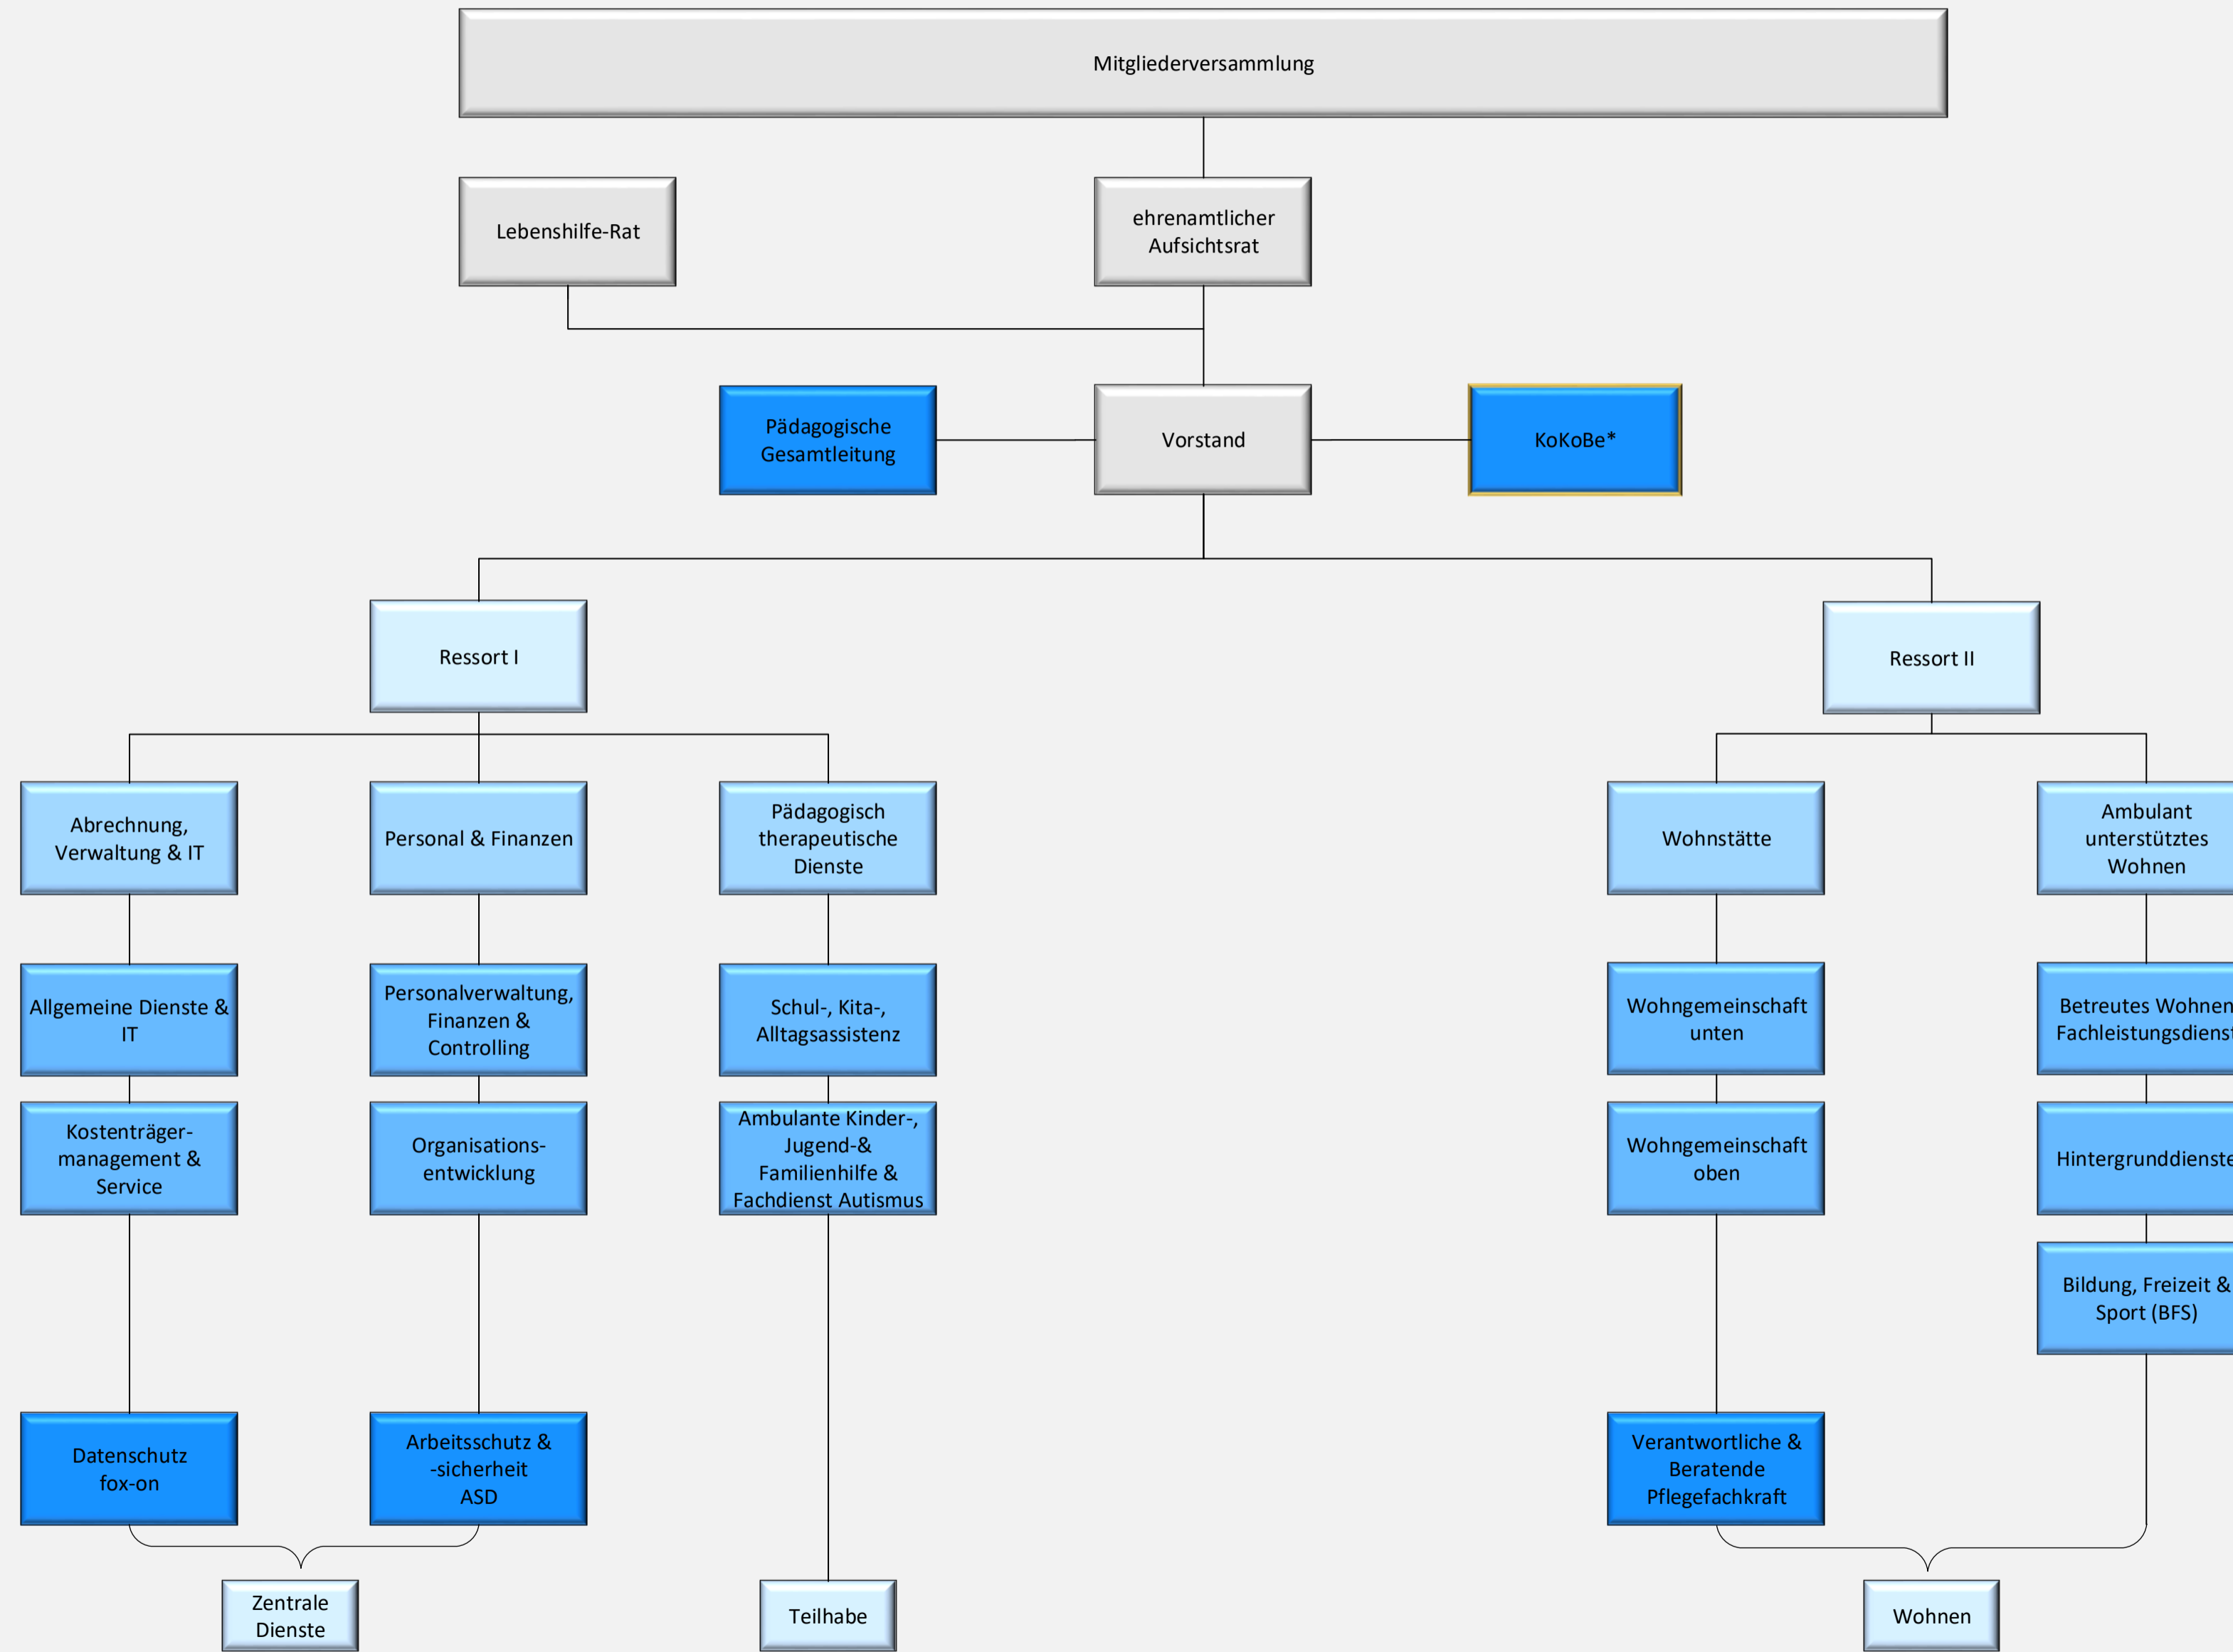

# Organigramm Lebenshilfe e.V. Ortsvereinigung Mülheim an der Ruhr

\* Lebenshilfe Mülheim als einer von zwei Trägern der KoKoBe.