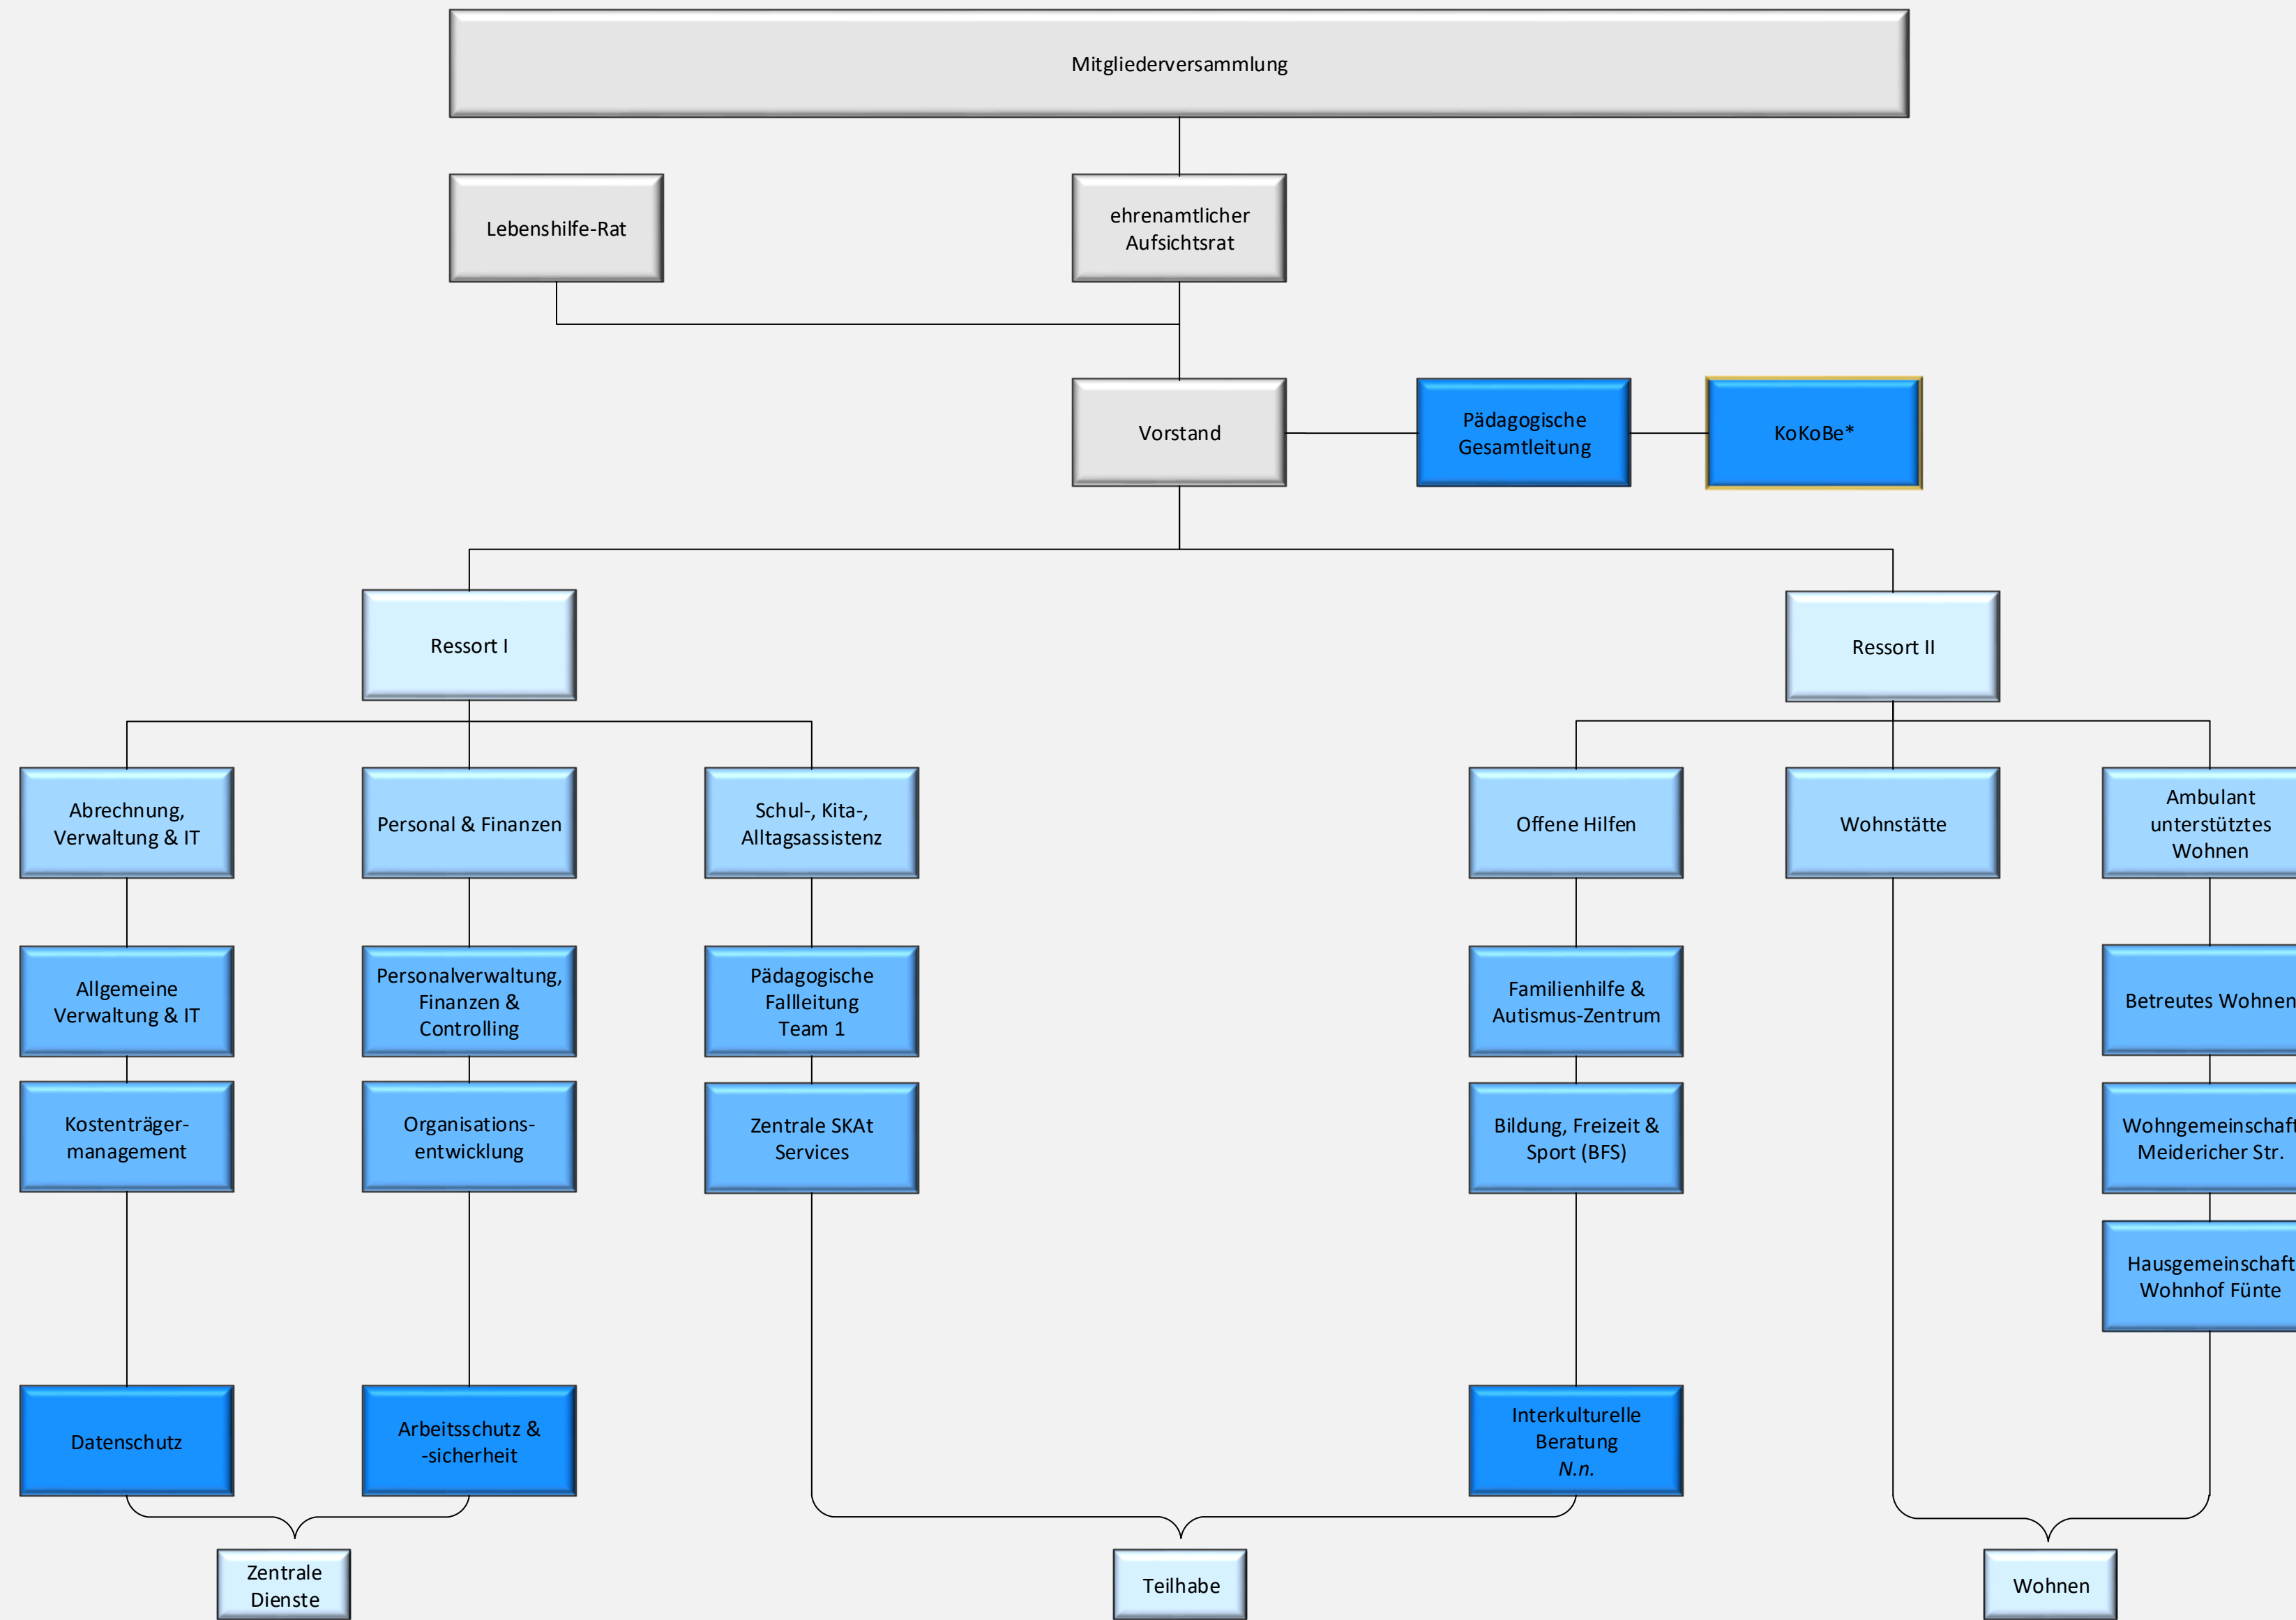

Organigramm Lebenshilfe e.V. Ortsvereinigung Mülheim an der Ruhr

* Lebenshilfe Mülheim als einer von zwei Trägern der KoKoBe.